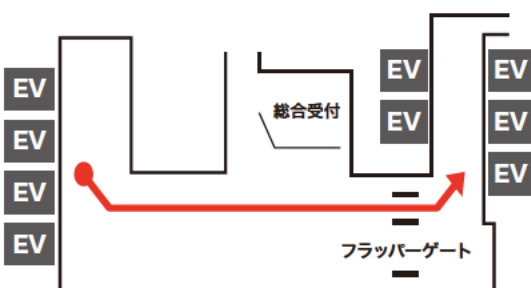

① 渋谷パルコDGビルへのアクセス

② 渋谷パルコDGビル 1階

オフィス入口より館内にお入り頂き、エレベーターにて10階へお上がりください。

1階フロアマップ

オフィス入口

エレベーターホール

③ 渋谷パルコDGビル 10階

デジタルガレージとカカクコムの特設受付、フラッパーゲートがございます。

ゲスト用QRコードをかざしてフラッパーゲートをお通りいただき、ゲート奥のエレベーターより行先階へお上がりください。

10階フロアマップ

総合受付

フラッパーゲート